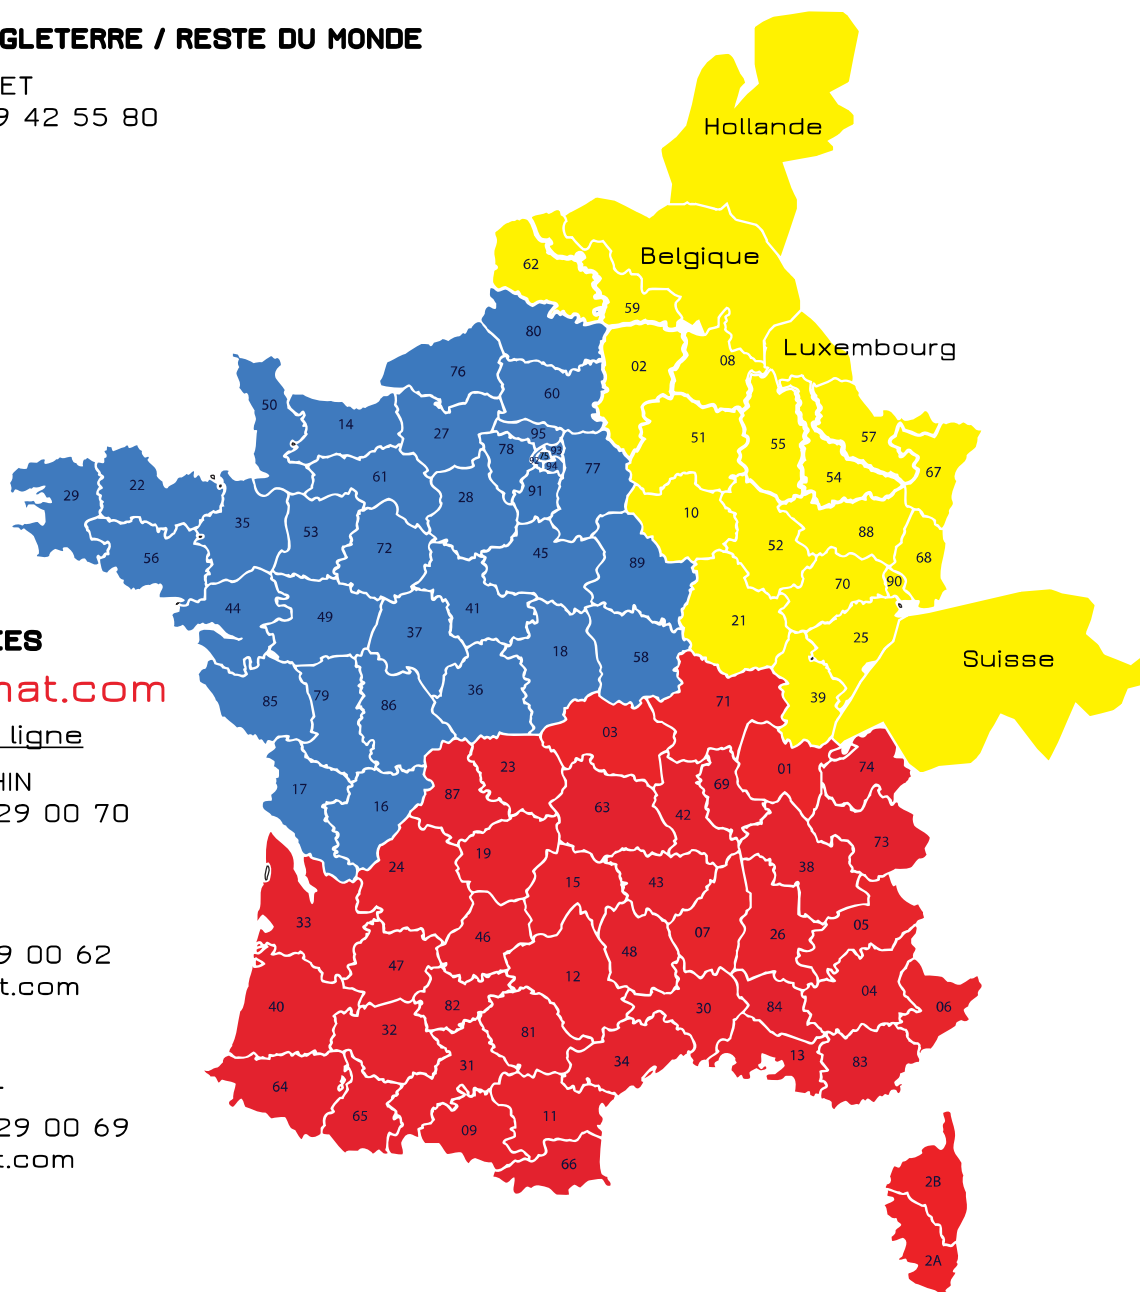

SECTEURS COMMERCIAUX

SECTEUR BLEU / OUEST

Port. : +33 (0)6 11 51 03 71
E-mail : ouest@agrimat.com

SECTEUR ROUGE / SUD DE LA FRANCE

Martial BRESSON
Port. : +33 (0)6 84 53 97 96
Fax : +33 (0)4 66 47 99 92
E-mail : bressonagrimat@orange.fr

SECTEUR JAUNE

**NORD-EST FRANCE / BELGIQUE / SUISSE /
LUXEMBOURG / HOLLANDE / AUTRES PAYS
(AFRIQUE, PAYS DE L'EST, DOM-TOM)**

Freddy MERGAERT
Port. Belgique : +32 (0)473 94 44 08
Port. France : +33 (0)7 89 79 45 67
Fax : +32 (0)82 74 55 16
E-mail : freddy@agrimat.com

ALLEMAGNE / ANGLETERRE / RESTE DU MONDE

Chritophe GACHET
Tél. : +33 (0)6 09 42 55 80

PIÈCES DÉTACHÉES

www.agrimat.com

boutique en ligne

Pierre-Yves MAHIN
Tél. : +32 (0) 61 29 00 70

SAV

Nicolas DEBRY
Tél. +32 (0) 61 29 00 62
n.debry@agrimat.com

COMPTABILITÉ

Lysiane LEONET
Tél. : +32 (0) 61 29 00 69
l.leonet@agrimat.com

SIÈGES AGRIMAT

BELGIQUE

AGRIMAT SA
Route de Bouillon 148/1
B-5555 BIEVRE

Tél. : +32 (0)61 29 00 61
Fax : +32 (0)61 51 13 45
E-mail : contact@agrimat.com

FRANCE

AGRIMAT SA
La métairie de la Jaillette
49500 LOUVAINES
Tél. : +33 (0)6 09 42 55 80
E-mail : contact@agrimat.com